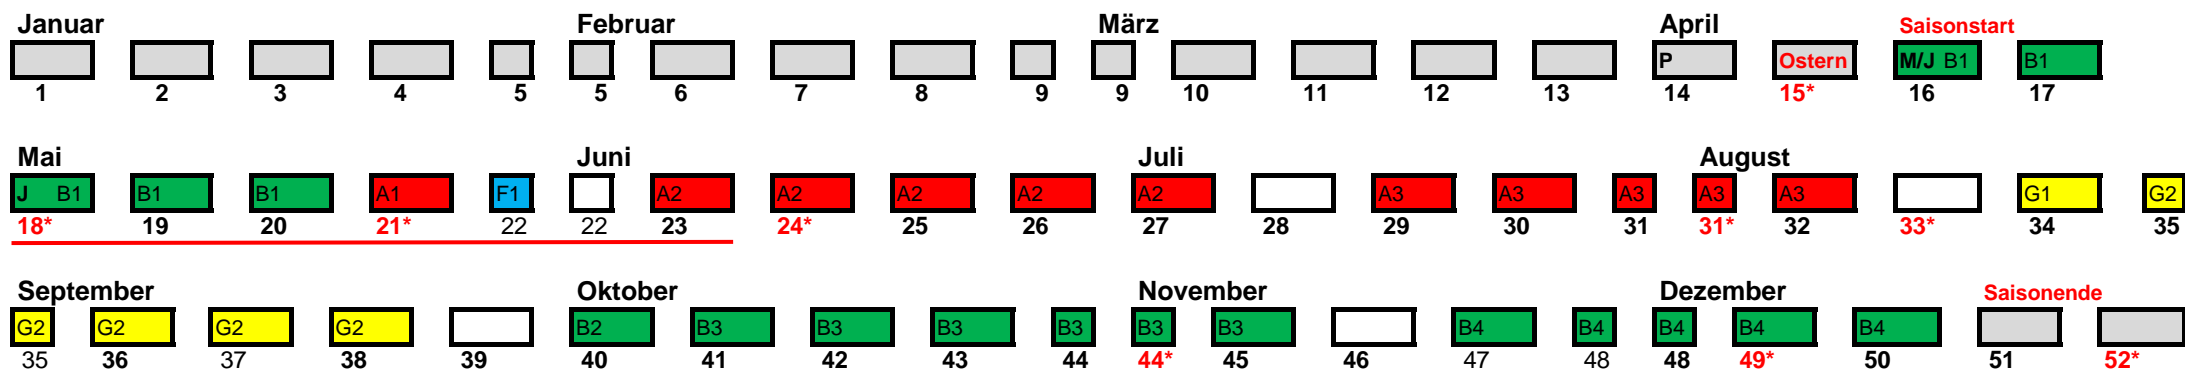

Arbeitsprogramm 2017

Forstrevier Saas Tal

- Betriebseinstellung**
- Reservewochen
- Kundenaufträge

A	Saas-Almagell	ha	Wochen
A 1	Unter de Fliene		1
A 2	Moosberg	7.2	5
A 3	Batistischwald	4.3	4

F	Saas-Fee	ha	Wochen
F 1	Bifig		
F 2			
F 3			

B	Saas-Balen		
B 1	Witi Brunne	6.5	5
B 2	Schwarzbergweid	0.9	1
B 3	Üssere Wald	3	5
B 4	Roseltinu	3.9	4

G	Saas-Grund		
G 1	Chrome	1.5	1
G 2	Grundberg	4.5	4
G 3			
Total ha / Wochen		31.8	30

Bemerkungen/Legende	
1* Feiertag in der Arbeitswoche	
<u>Jagd; Woche 38 und 39 19. Sep bis 01.Okt</u>	
<u>Bausaison Saas Fee</u>	
Frühling	22. April bis 12. Juni KW. 17 - 24
Herbst	Ab 3. Mo. im Okt. 5 Woch. KW. 43- 47
Heli: <u>Bausaison 08:00 bis 18:00</u>	
Ferienzeit 09:30 - 11:30 / 13:30 - 18:00	

Sommersaison dauert 35 Wochen